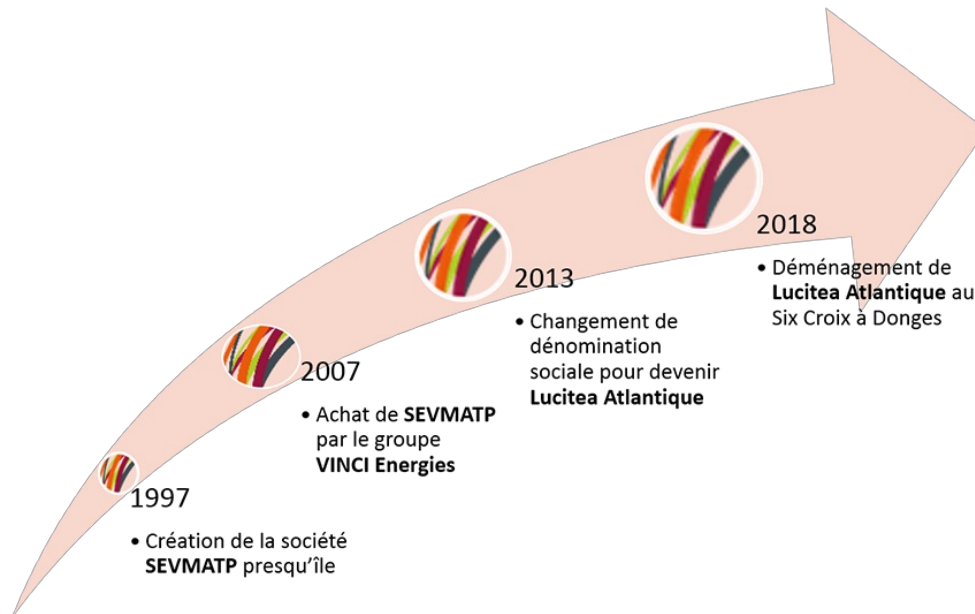

a -

A +

## NOTRE HISTOIRE

Lucitea Atlantique, une entreprise en constante évolution

Depuis sa création en 1997 sous le nom de SEVMATP Presqu'île, l'entreprise n'a cessé de grandir pour devenir aujourd'hui un acteur important en Loire-Atlantique.